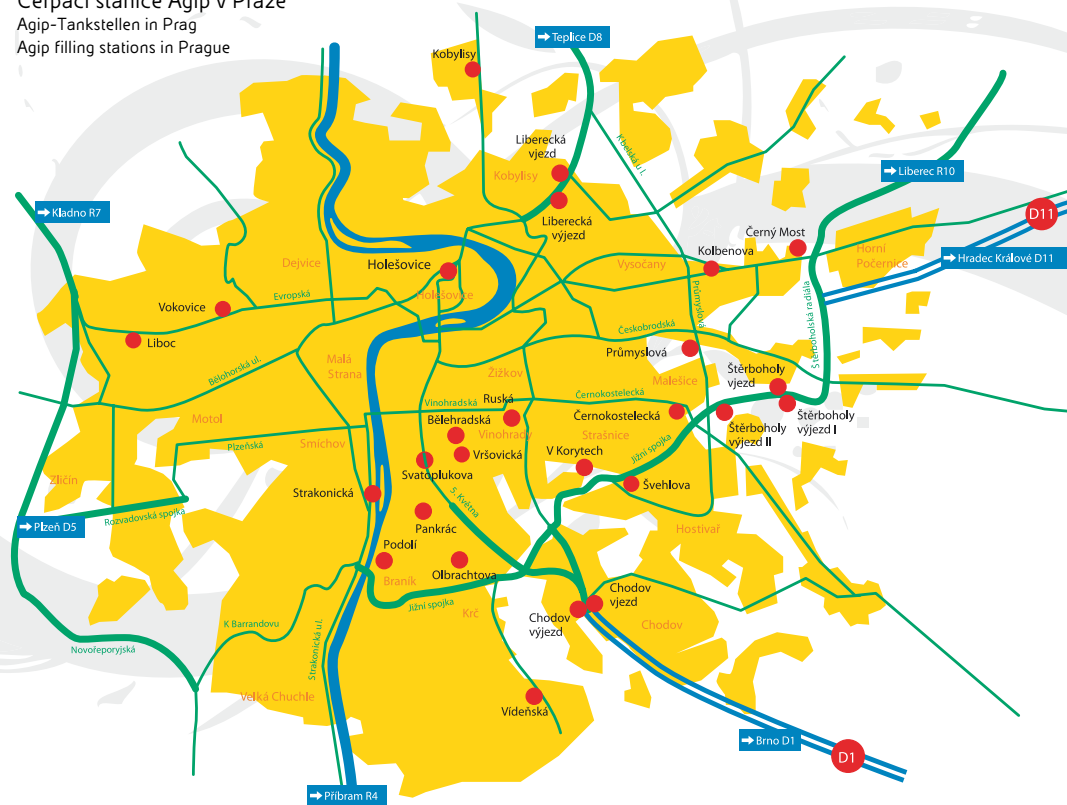

Sít' čerpacích stanic Agip v ČR

Das Agip-Tankstellennetz in der Tschechischen Republik
Network of Agip filling stations in the Czech Republic

Čerpací stanice Agip v Praze
Agip-Tankstellen in Prag
Agip filling stations in Prague

multicard
komplexní řešení pro Váš autopark

- palivová karta s rozsáhlou akceptační sítí v ČR a v Evropě
- silniční služby včetně plateb mýtného
- zvýhodněné ceny
- odložená splatnost
- maximální bezpečnost
- on-line správa karet a řada dalších výhod